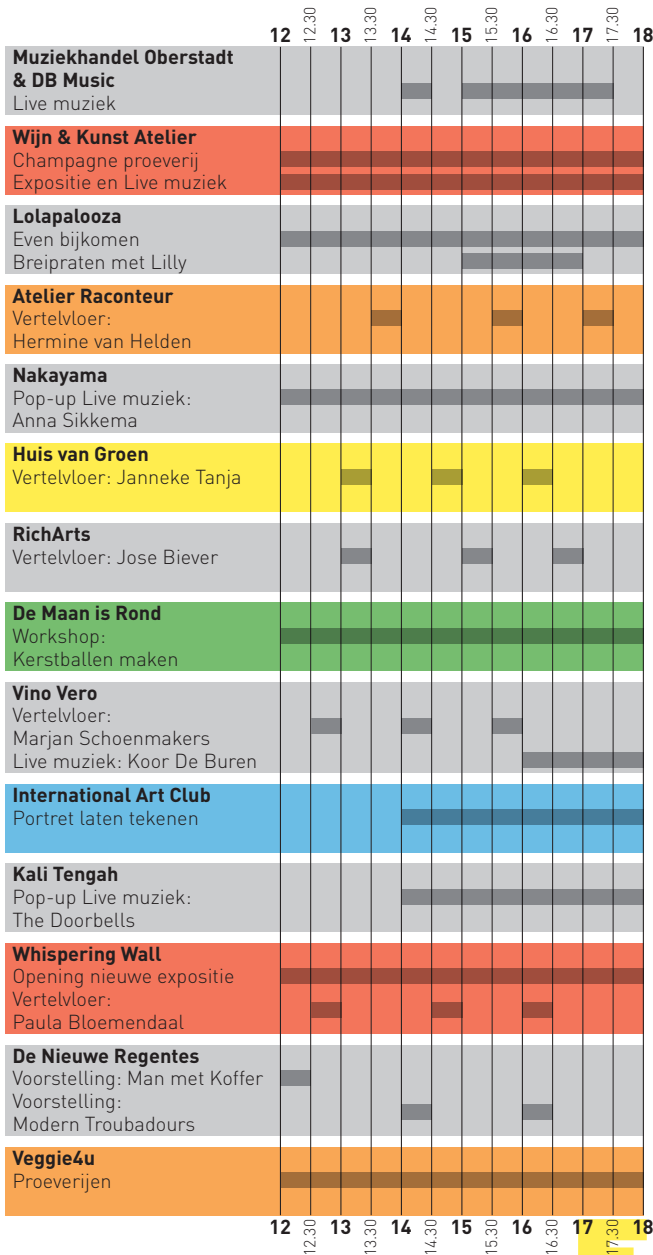

RICHARTS 76

FRANKLINSTRAAT

HUIS VAN GROEN 42*

NAKAYAMA 40

VAN BYLANDTSTRAAT

WIJN EN KUNST ATELIER 24*

← KONINGSPLEIN

EIGENWIJZE

63 DE NIEUWE REGENTES

WINTERSE

49* INTERNATIONAL ART CLUB

SFEREN

78 BEERTJE

95 DE MAAN IS ROND

33* ATELIER RACONTEUR

VOORUITBLIKKEN
OP DE FEESTDAGEN
MET EEN SFEERVOL
PROGRAMMA

93 LOLAPALOOZA

17 MUZIEKHANDEL OBERSTADT

15* THOSE BABY BASICS

VOL LIVE MUZIEK
EN VERTELLINGEN,
EXPOSITIES,
PROEVERIJEN EN
WORKSHOPS

EIGEN WIJVS WEIMAR

WEIMARSTRAAT
ZONDAG
14 DECEMBER 2014
12—18 UUR

WWW.EIGENWIJSWEIMAR.NL
WWW.FACEBOOK.COM/EIGENWIJSWEIMAR

EIGENWIJZE WINTERSE SFEREN

WEIMARSTRAAT

- 15a Those Baby Basics
- 17 Muziekhandel Oberstadt
- 24a Wijn en Kunst Atelier

Hoek met Van Bylandtstraat

- 93 Lolalalooza, Biologische koffie en lunchroom

- 33a Atelier Raconteur, meubels op maat & toffe tijdloze dingen